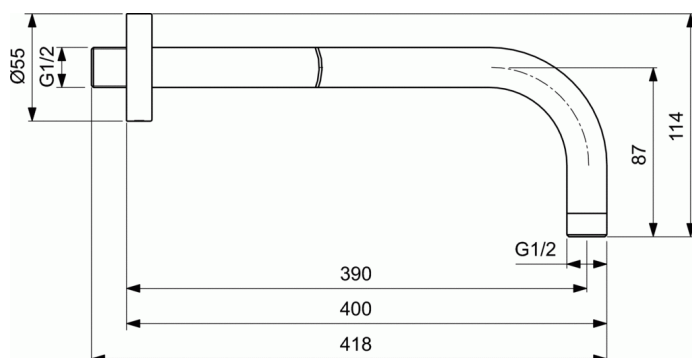

### Brat de fixare de perete - 400 mm